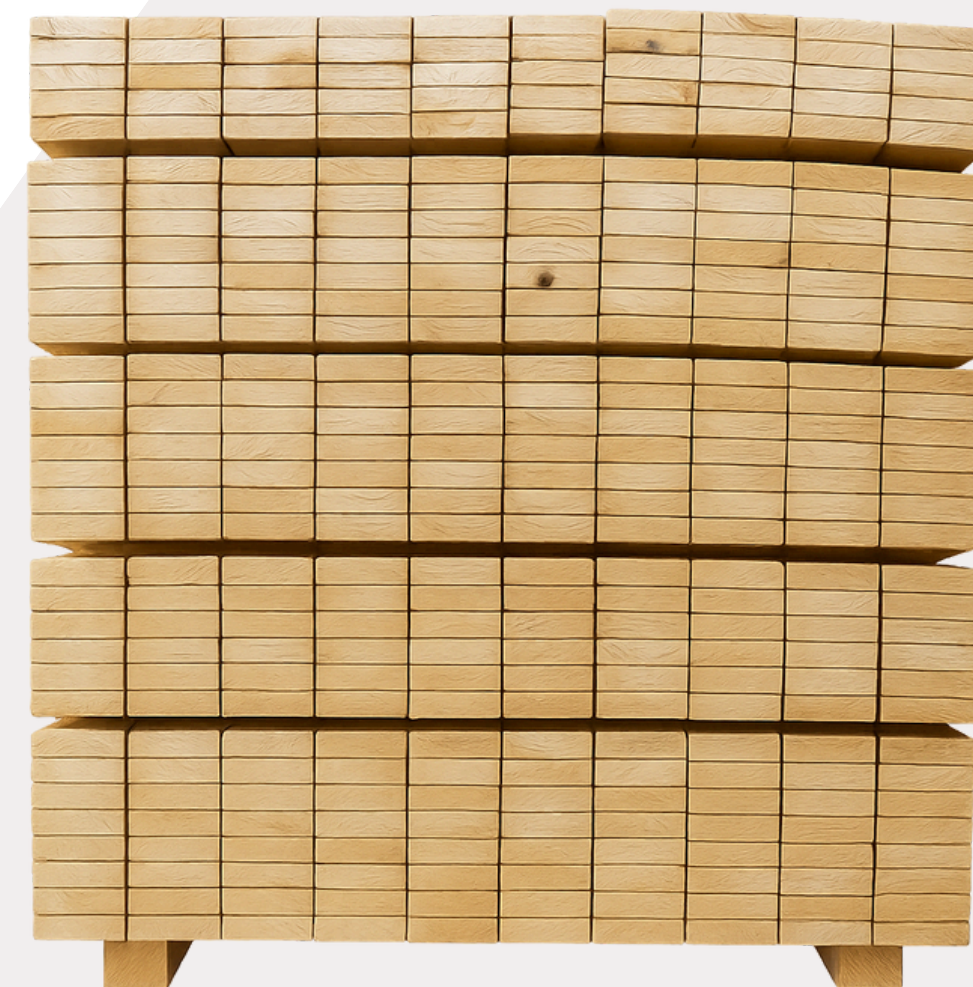

VL GARCIA MADEIRAS

Espécie: Pinus Elliottis
Aplicação: Pallet estreito A

Dimensões

Espessura	14mm
Largura	86mm
Comprimento	1,013mm
Teor de umidade	8% - 12%